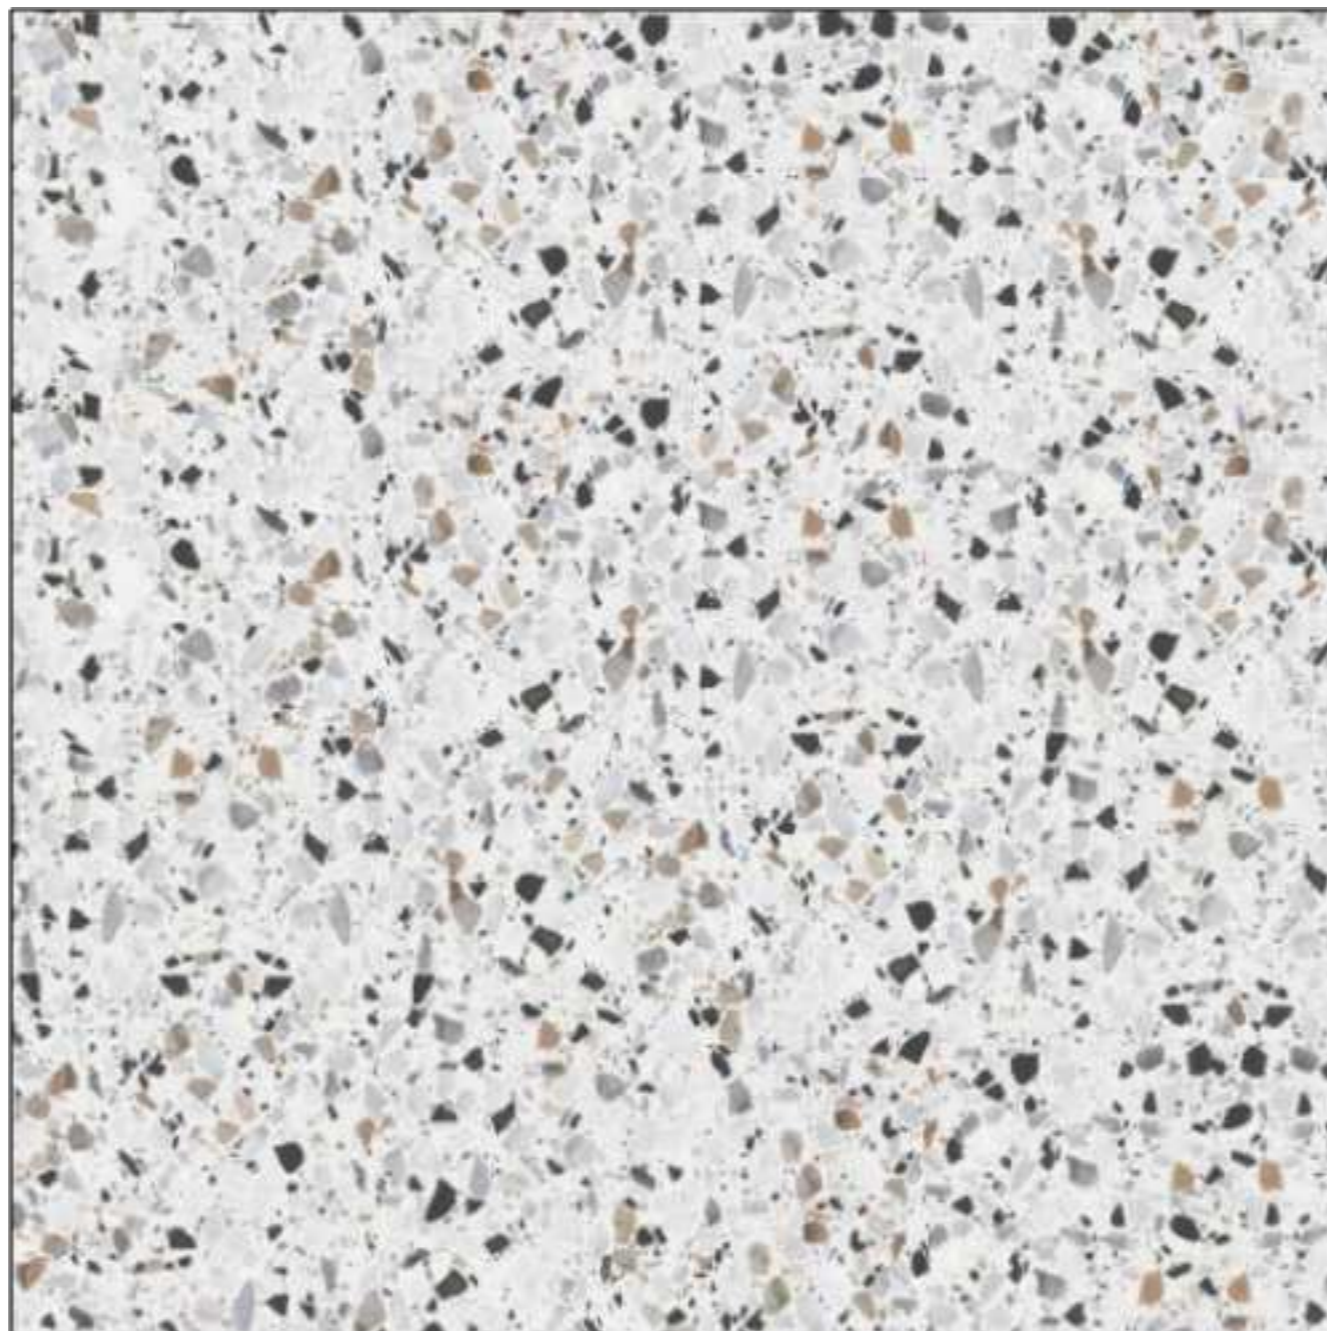

CHIPS STONE WHITE

60X60CM