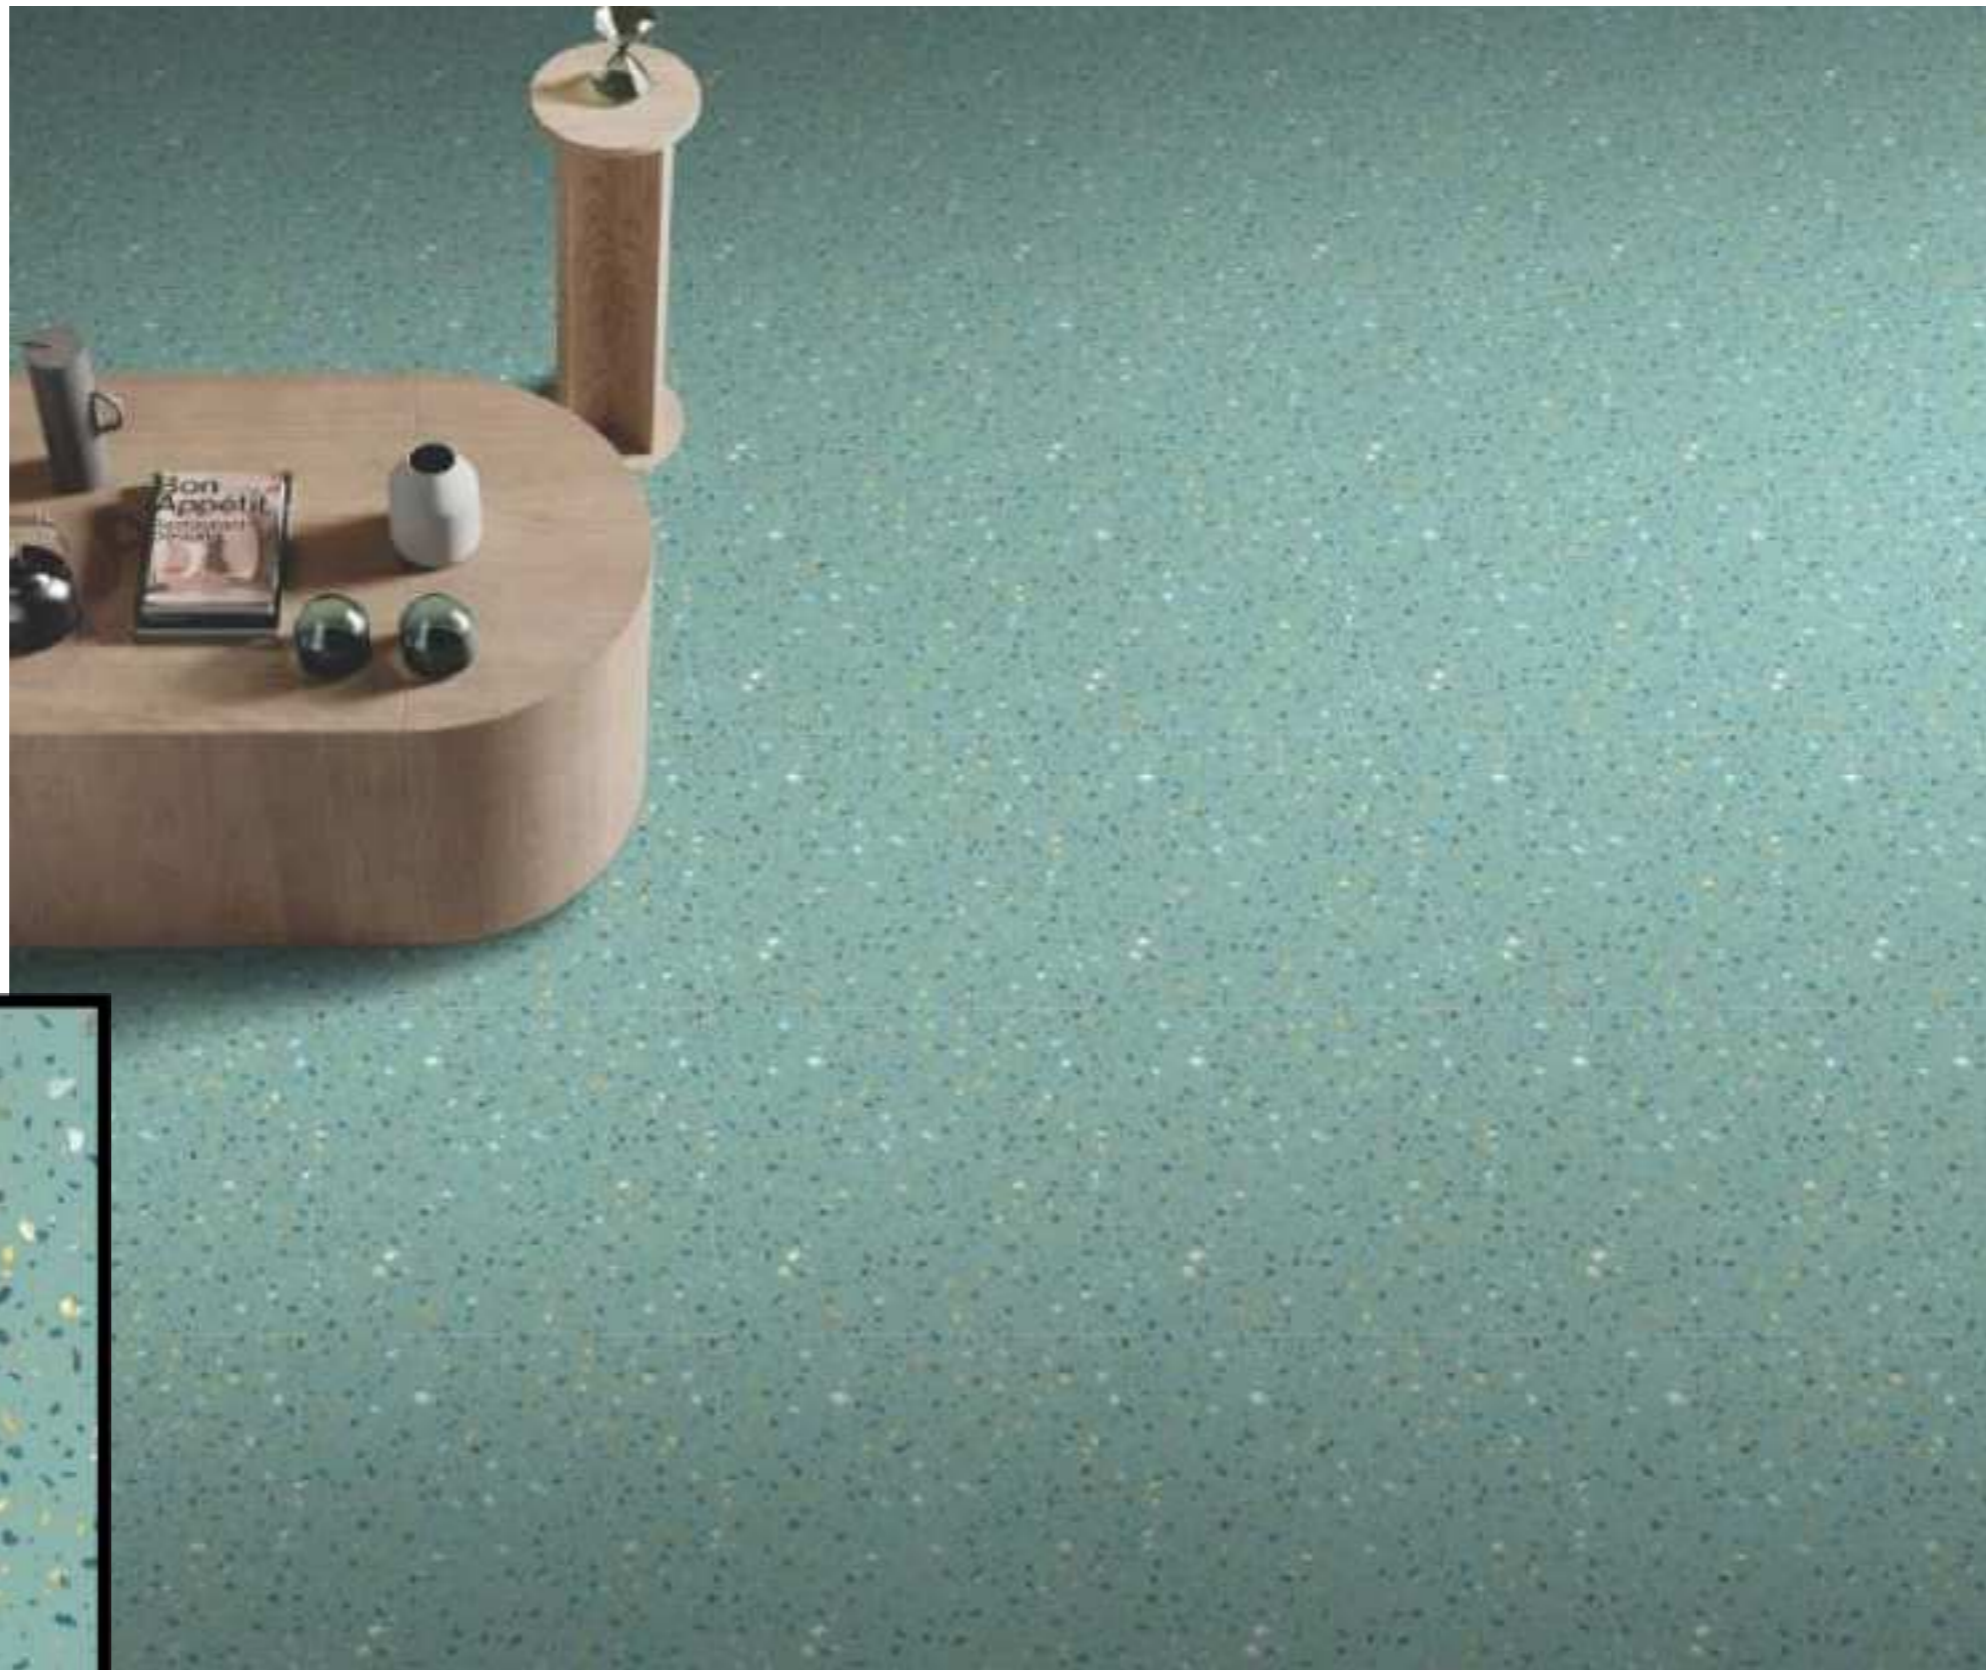

30X30 CM

Meso Flakes Azure

SIDRONS
solution to surfaces

30X30 CM

Terrazzo Olive Sage

SIDRONS
solution to surfaces

30X30 CM

Terrazzo Virescent Sky