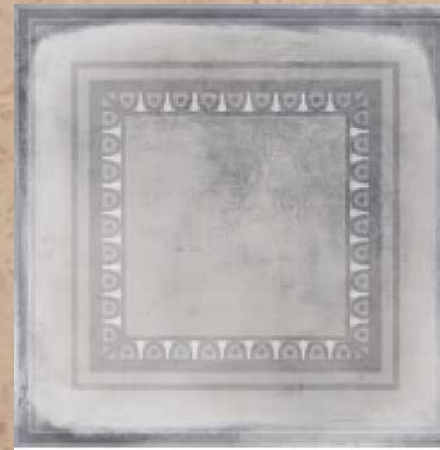

SIDRONS

FRAMES COLLECTION (30X30 cm)

WWW.SIDRONS.COM

CONTACT - 011 41745244

SIDRONS
solution to surfaces

Frame Akron Grey
(30x30cm)

Frame Akron Grey Décor
(30x30cm)

Mesut Akron Grey Floor
(30x30cm)

SIDRONS
solution to surfaces

Frame Akron Beige Décor
(30x30cm)

Frame Akron Beige Floor
(30x30cm)

Frame Akron Beige
(30x30cm)

SIDRONS
solution to surfaces

**Frame Akron Blanco Décor
(30x30cm)**

**Frame Akron Blanco Floor
(30x30cm)**

**Frame Akron Blanco
(30x30cm)**

SIDRONS
solution to surfaces

Frame Akron Crema Décor
(30x30cm)

Frame Akron Crema Floor
(30x30cm)

Frame Akron Crema
(30x30cm)

Frame Akron Silver Décor
(30x30cm)

Frame Akron Silver Floor
(30x30cm)