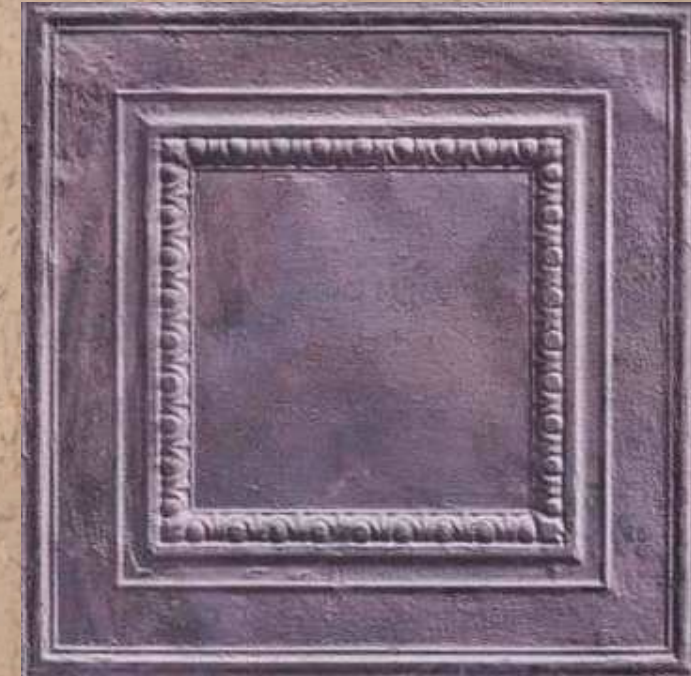

SIDRONS
solution to surfaces

Frame Akron Beige Décor
(30x30cm)

Frame Akron Beige Floor
(30x30cm)

Frame Akron Beige
(30x30cm)

SIDRONS
solution to surfaces

**Frame Akron Blanco Décor
(30x30cm)**

**Frame Akron Blanco Floor
(30x30cm)**

**Frame Akron Blanco
(30x30cm)**

SIDRONS
solution to surfaces

Frame Akron Crema Décor
(30x30cm)

Frame Akron Crema Floor
(30x30cm)

Frame Akron Crema
(30x30cm)

Frame Akron Silver Décor
(30x30cm)

Frame Akron Silver Floor
(30x30cm)

Frame Topcer Blue Décor
(30x30cm)

Frame Topcer Beige
(30x30cm)

Frame Topcer Purple Decor
(30x30cm)

Frame Topcer Purple
(30x30cm)

Frame Topcer Brown Decor
(30x30cm)

Frame Topcer Brown
(30x30cm)