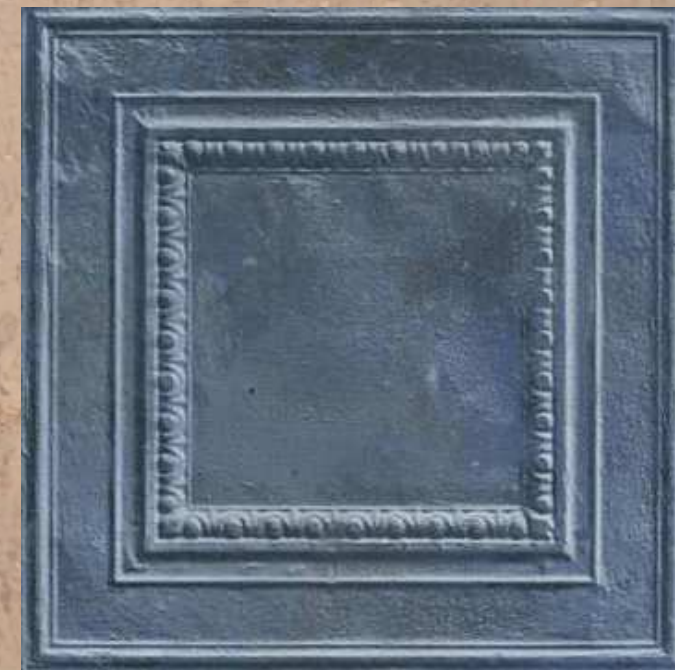

SIDRONS
solution to surfaces

Frame Akron Beige Décor
(30x30cm)

Frame Akron Beige Floor
(30x30cm)

Frame Akron Beige
(30x30cm)

SIDRONS
solution to surfaces

**Frame Akron Blanco Décor
(30x30cm)**

**Frame Akron Blanco Floor
(30x30cm)**

**Frame Akron Blanco
(30x30cm)**

SIDRONS
solution to surfaces

Frame Akron Crema Décor
(30x30cm)

Frame Akron Crema Floor
(30x30cm)

Frame Akron Crema
(30x30cm)

Frame Akron Silver Décor
(30x30cm)

Frame Akron Silver Floor
(30x30cm)

Frame Topcer Grey
(30x30cm)

Frame Topcer Grey Décor
(30x30cm)

Frame Topcer Silver
(30x30cm)

Frame Topcer Azul Decor- 02
(30x30cm)

Frame Topcer Azul
(30x30cm)

SIDRONS
solution to surfaces

Frame Topcer Blue
(30x30cm)