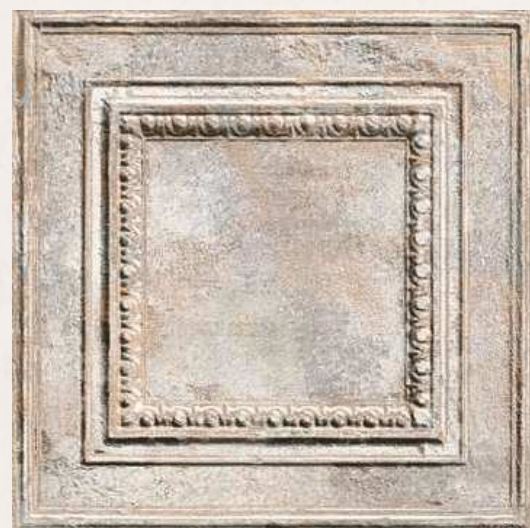

SIDRONS
solution to surfaces

Frame Akron Beige Décor
(30x30cm)

Frame Akron Beige Floor
(30x30cm)

Frame Akron Beige
(30x30cm)

SIDRONS
solution to surfaces

**Frame Akron Blanco Décor
(30x30cm)**

**Frame Akron Blanco Floor
(30x30cm)**

**Frame Akron Blanco
(30x30cm)**

SIDRONS
solution to surfaces

Frame Akron Crema Décor
(30x30cm)

Frame Akron Crema Floor
(30x30cm)

Frame Akron Crema
(30x30cm)

Frame Akron Silver Décor
(30x30cm)

Frame Akron Silver Floor
(30x30cm)

Frame Akron Silver
(30x30cm)

SIDRONS
solution to surfaces

**Frame Topcer Copper
(30x30cm)**

**Frame Topcer Copper Décor
(30x30cm)**

Frame Topcer Gold Décor
(30x30cm)

Frame Topcer Gold
(30x30cm)

SIDRONS
solution to surfaces

Frame Topcer Grey
(30x30cm)

Frame Topcer Grey Décor
(30x30cm)

Frame Topcer Silver
(30x30cm)

Frame Topcer Azul Decor- 02
(30x30cm)

Frame Topcer Azul
(30x30cm)

SIDRONS
solution to surfaces

Frame Topcer Blue
(30x30cm)