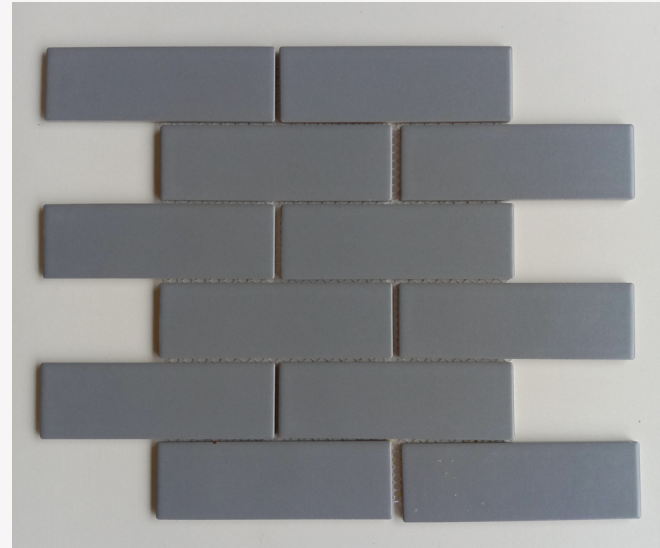

# BRICKBONE

SIDRONS  
solution to surfaces

**WHITE (BEVEL)**

**CHIP SIZE – 48 x 148 MM**

**SHEET SIZE – 298 x 373 MM**

**AVAILABLE FINISH : GLOSS & MATT**

**SIDRONS**  
solution to surfaces

**WHITE**  
**(MATT/GLOSS)**

**CHIP SIZE – 48 x 148 MM**  
**SHEET SIZE – 298 x 373 MM**

**SAND**

**CHARCOAL**

**CHIP SIZE - 48 x 148 MM**  
**SHEET SIZE - 298 x 373 MM**