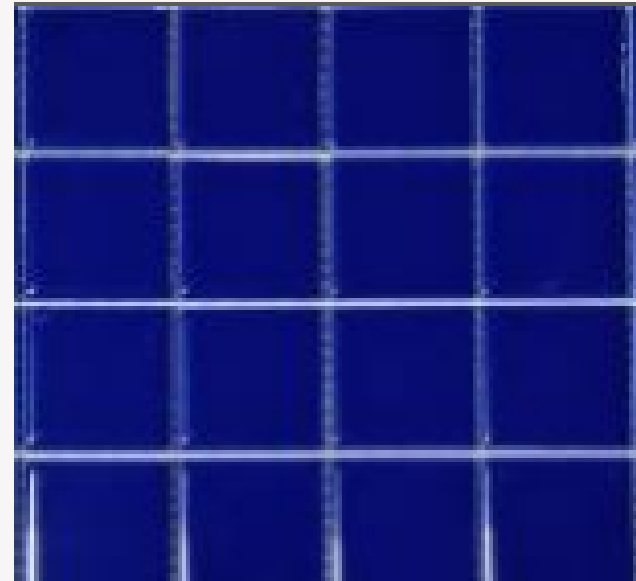

# SQUARE

SIDRONS  
solution for surfaces

**WHITE**  
**(GLOSS/MATT)**

**CHIP SIZE - 45x45 MM**  
**SHEET SIZE - 280x280 MM**

**SIDRONS**  
solution to surfaces

**T.BLUE**  
**(GLOSS/MATT)**

**P.BLUE GLOSSY**