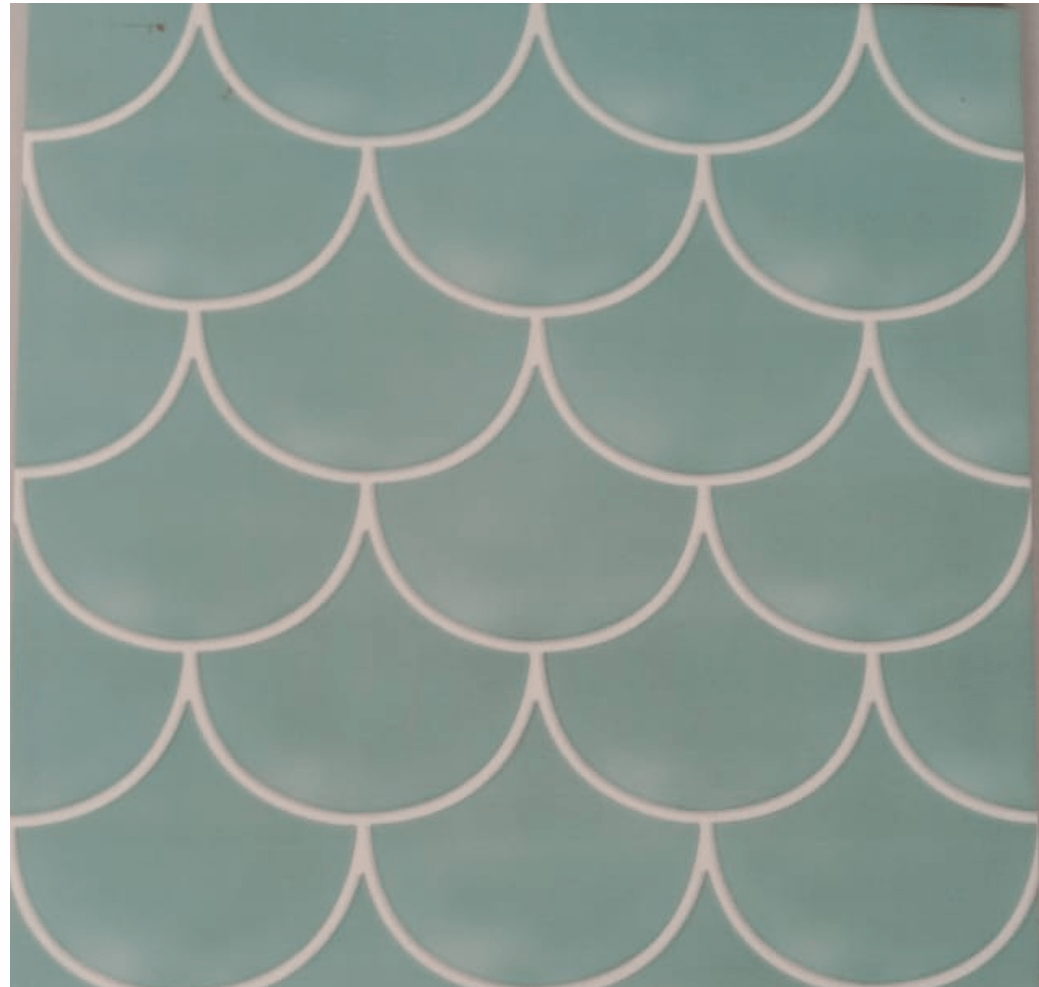

30X30 CM

**FISH TEAL
BLUE**