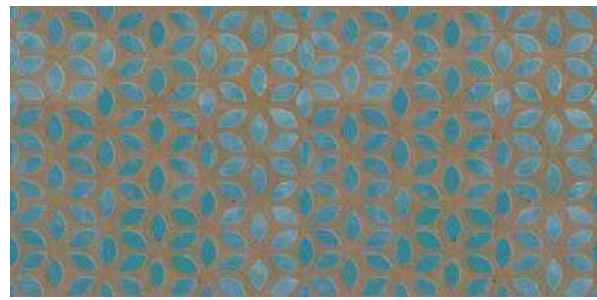

**EBONY CREAM DECOR**

**S COLISEUM WHITE LINER**

**L TEDDY BROWN DECOR 01**

**LONZA BLACK**

**MERICO BEIGE DECOR**

**CAMUS SILVER GREY DK**

**S COLISEUM GRIS LINER**

**R OMEGA BLUE HL**