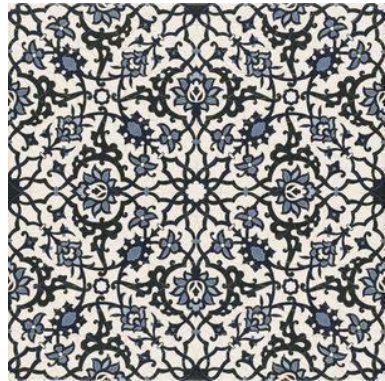

# PRINTED 44X44 CM

SIENNA

REIMS BEIGE DECO

ORLY

ORLY DECO

ORLY ESQUINA

ORLY CENEFA

ESCOCIA DECO